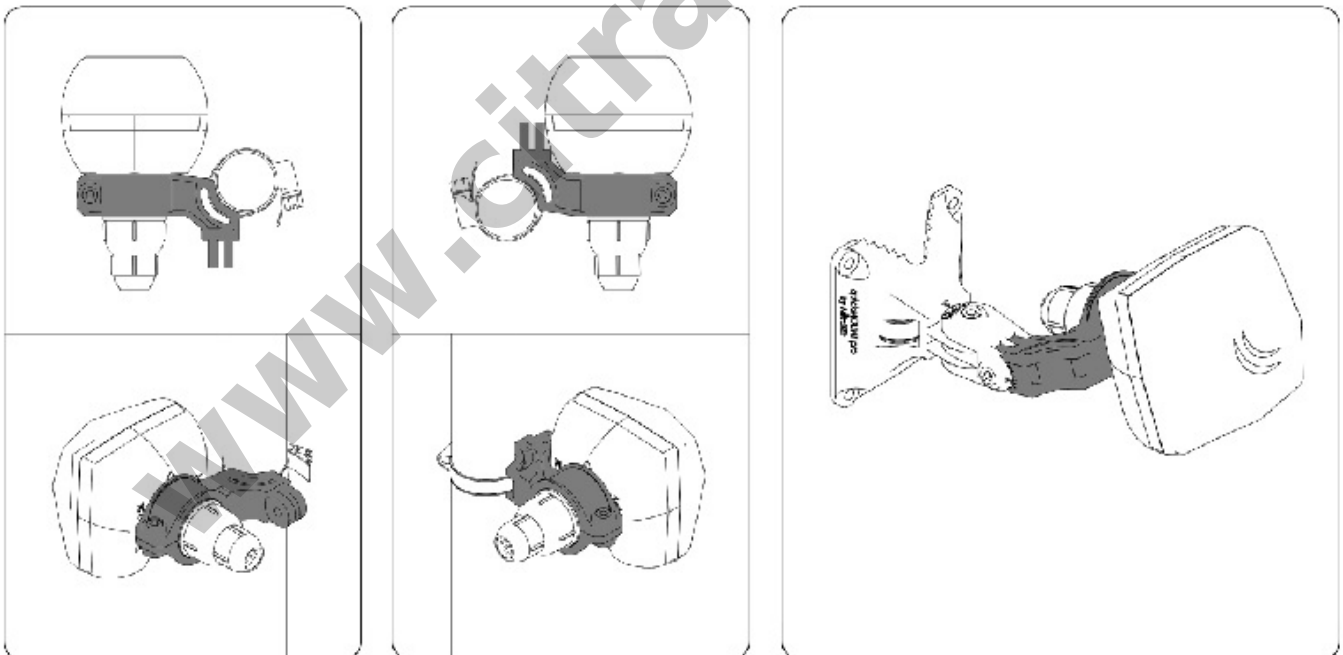

QMP-LDF adalah mounting tambahan untuk LDF series.
- [LDF series](#)

Beberapa pilihan mounting yang dapat digunakan bahkan bisa digunakan dengan tambahan quickMOUNT Pro (QMP).

#Pole mounting option

#Pole mounting option
with the quickMOUNT pro