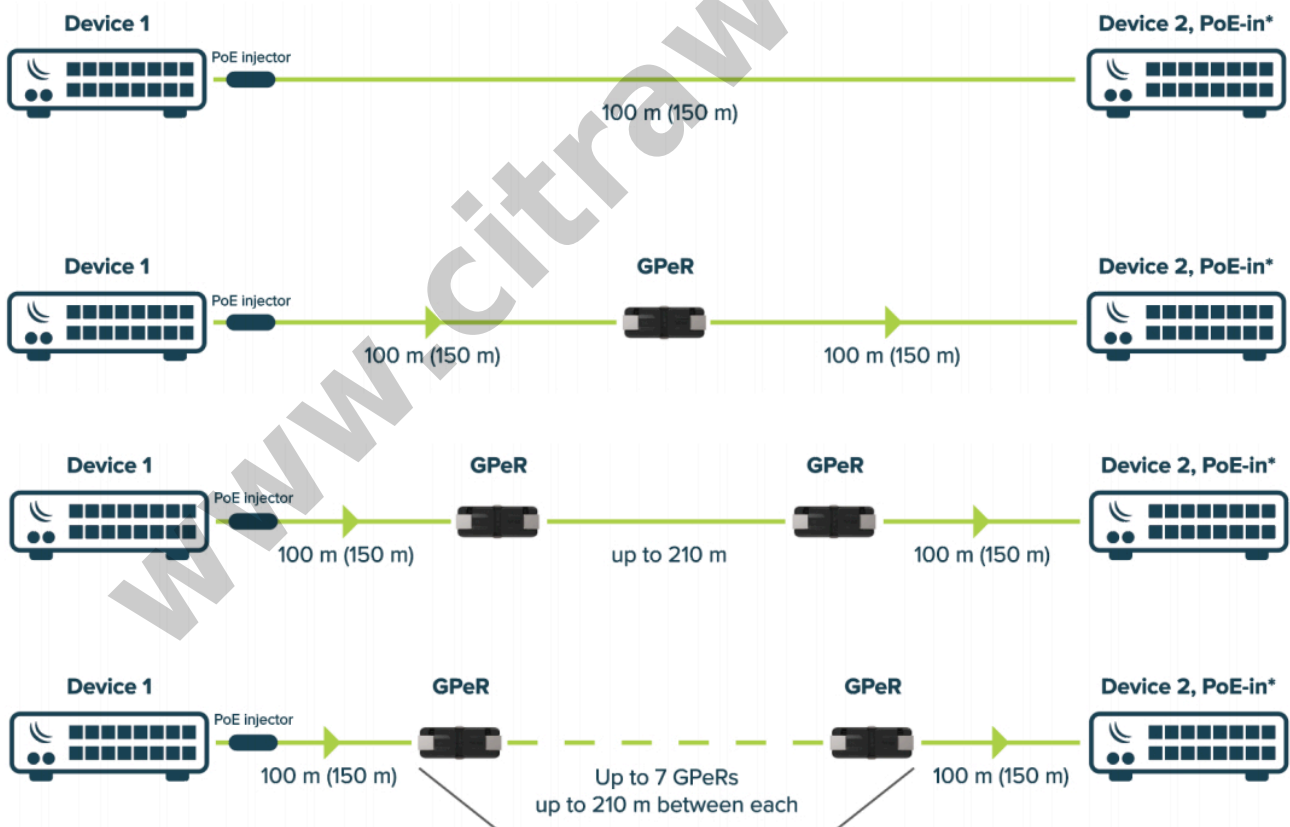

# Gigabit Passive Ethernet Repeater

**Kode** : GPeR  
**Brand** : Lainnya  
**Jenis** : Jenis Lainnya  
**Harga** : Rp 430.000,00

GPeR adalah produk yang bisa menjadi solusi cepat dan terjangkau untuk jaringan ethernet anda. Produk ini adalah sebuah gigabit ethernet repeater yang bisa menghubungkan perangkat jaringan dengan jarak 100-150m. Atau bisa juga menghubungkan antar sesama GPeR dengan jarak 210m hingga maksimal mencapai 1.500m.

*\*Dibutuhkan power via PoE untuk dapat berfungsi*

**Product code** : GPeR

**10/100/1000 Ethernet ports** : 1

**Number of 1G Ethernet ports with PoE-out** : 1

**Max out per port output (input < 30 V)** : 0.7 A

**Max out per port output (input > 30 V) : 2 A**

**Max total out (A) : 2 A**

**PoE in : 802.3af/at**

**PoE in input Voltage : 24-57 V**

**PoE out : 802.3af/at**

**Tested ambient temperature : -40°C to 70°C**