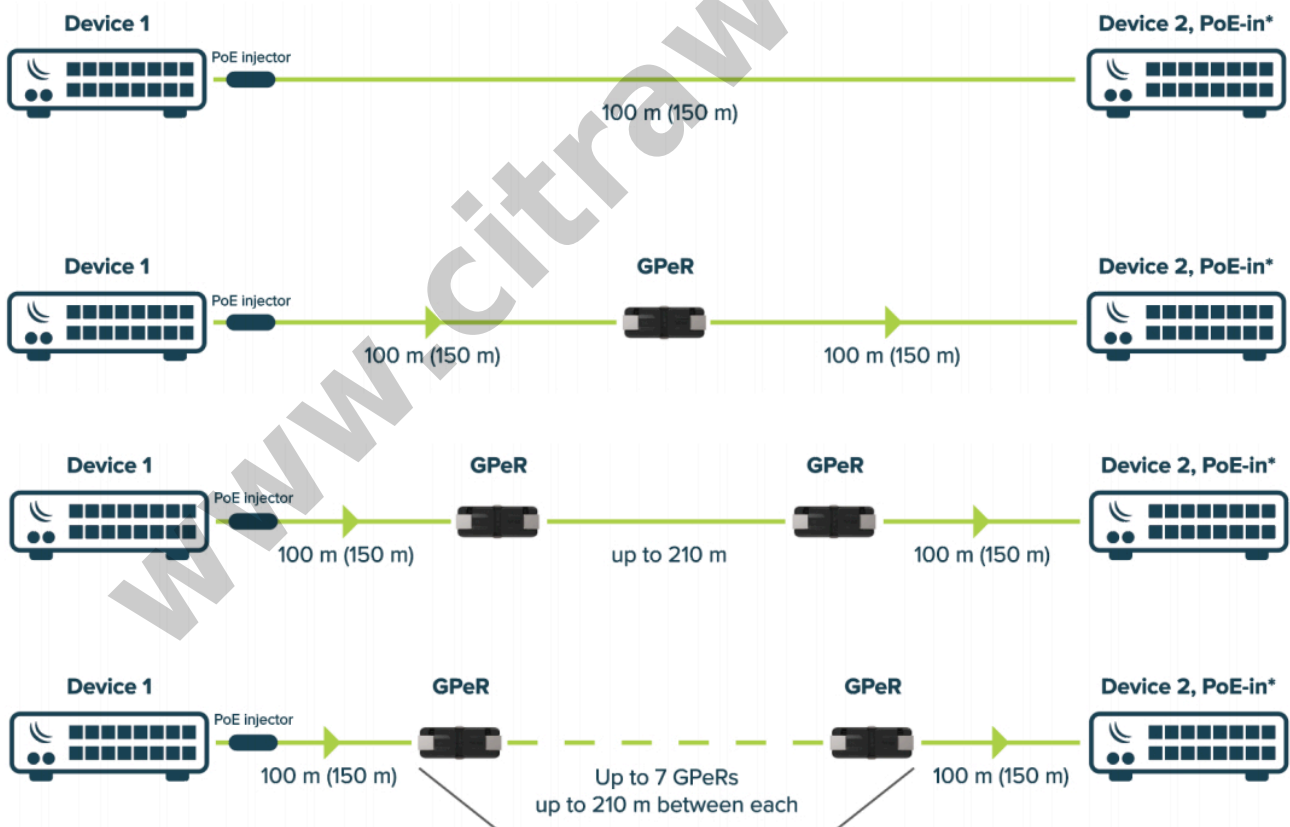

Gigabit Passive Ethernet Repeater

Kode : GPeR
Brand : Lainnya
Jenis : Jenis Lainnya
Harga : Rp 430.000,00

GPeR adalah produk yang bisa menjadi solusi cepat dan terjangkau untuk jaringan ethernet anda. Produk ini adalah sebuah gigabit ethernet repeater yang bisa menghubungkan perangkat jaringan dengan jarak 100-150m. Atau bisa juga menghubungkan antar sesama GPeR dengan jarak 210m hingga maksimal mencapai 1.500m.

*Dibutuhkan power via PoE untuk dapat berfungsi

Product code : GPeR

10/100/1000 Ethernet ports : 1

Number of 1G Ethernet ports with PoE-out : 1

Max out per port output (input < 30 V) : 0.7 A

Max out per port output (input > 30 V) : 2 A

Max total out (A) : 2 A

PoE in : 802.3af/at

PoE in input Voltage : 24-57 V

PoE out : 802.3af/at

Tested ambient temperature : -40°C to 70°C

** Harga, spesifikasi, dan ketersediaan bisa berubah dan tidak mengikat*