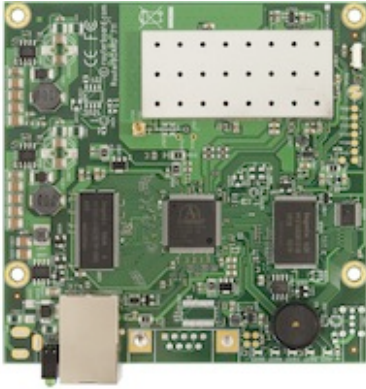

Routerboard RB711A-5Hn-M

Kode : RB711A-5Hn-M

Brand : Discontinued

Jenis : Discontinued

Harga : Rp 832.000,00

BOARD ONLY - RB711A-5Hn-M merupakan routerboard yang didesain sebagai akses point entry level. Dengan processor Atheros 400MHz, serta menggunakan Mikrotik RouterOS level 4. Memiliki 1 port ethernet dan 1 Wireless Card embeded 5Ghz.

Produk ini berupa board only, tanpa casing, adaptor, wireless card, antenna, dan perangkat tambahan apapun. Harus dirakit terlebih dahulu sebelum digunakan.

Spesifikasi RB711A-5Hn-M	
Product Code	RB711A-5Hn-M
Architecture	MIPS-BE
CPU	AR7241 400MHz
Current Monitor	No
Main Storage/NAND	64MB
RAM	32MB
SFP Ports	0
LAN Ports	1
Gigabit	No
Switch Chip	No
MiniPCI	0
Integrated Wireless	1
Wireless Standarts	802.11 a/n
Wireless Tx Power	22dbm
Integrated Antenna	No

MiniPCle	0
SIM Card Slots	No
USB	No
Memory Cards	No
Power Jack	No
802.3af Support	No
POE Input	10-30V
POE Output	No
Serial Port	No
Voltage Monitor	No
Temperature Sensor	No
Dimensions	105mm x 105mm
Operating System	RouterOS
Temperature Range	-30C .. +60C
RouterOS License	Level4