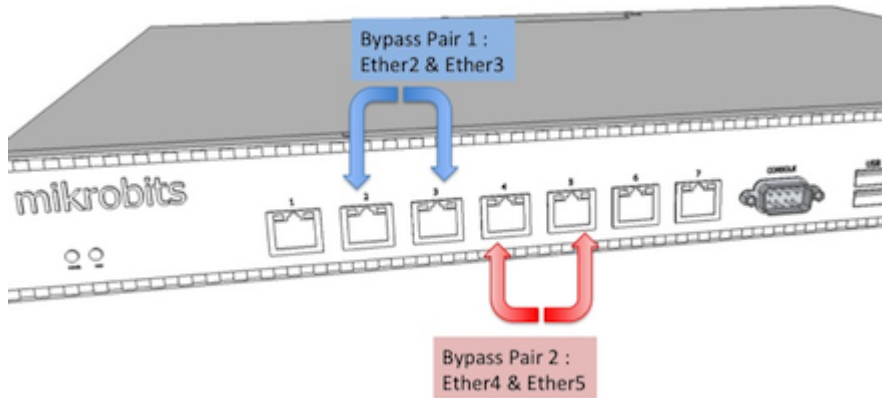

* Harga, spesifikasi, dan ketersediaan bisa berubah dan tidak mengikat

URL : <https://www.citraweb.com/produk/248/>

Informasi lebih lanjut, pemesanan dan pembelian, hubungi: 0274-554444 atau email sales@citraweb.com

www.citraweb.com