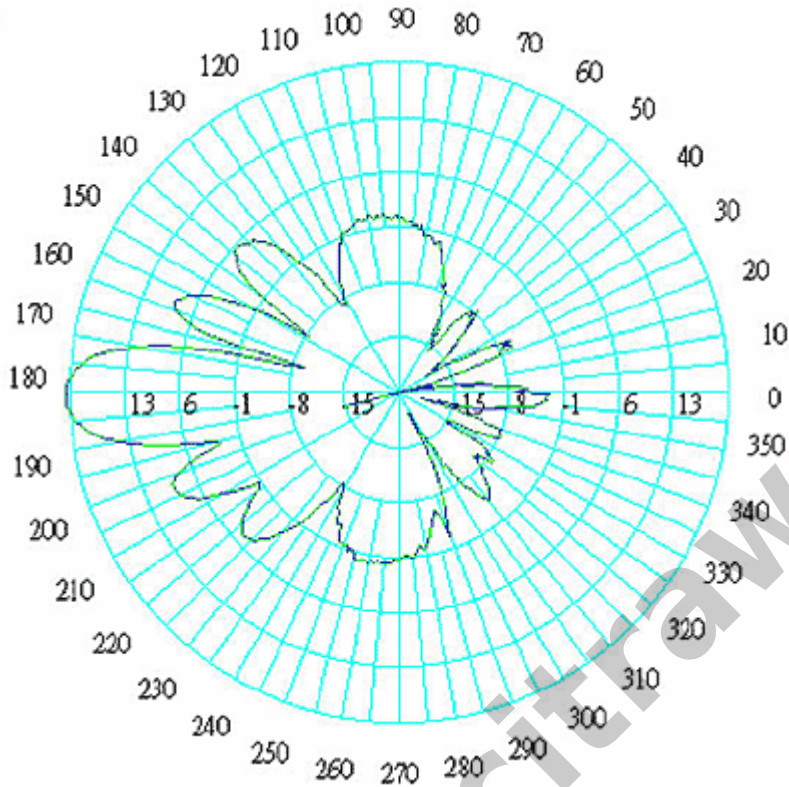

### Embedded Antenna & Enclosure Specifications:

- **Frequency:** 5400-5850MHz
- **Antenna Gain:** 20 dbi
- **VSWR:** 1.5:1
- **Impedance:** 50 Ohm

- **Operating Temperature:** -45 to 80 deg C
- **Beam Width (H):** 18 Deg
- **Beam Width (V):** 18 Deg
- **Dimmensions (outer):** 280mm (L) x 265mm (w) x 95mm (d)
- **Weight:** 2.85 kg