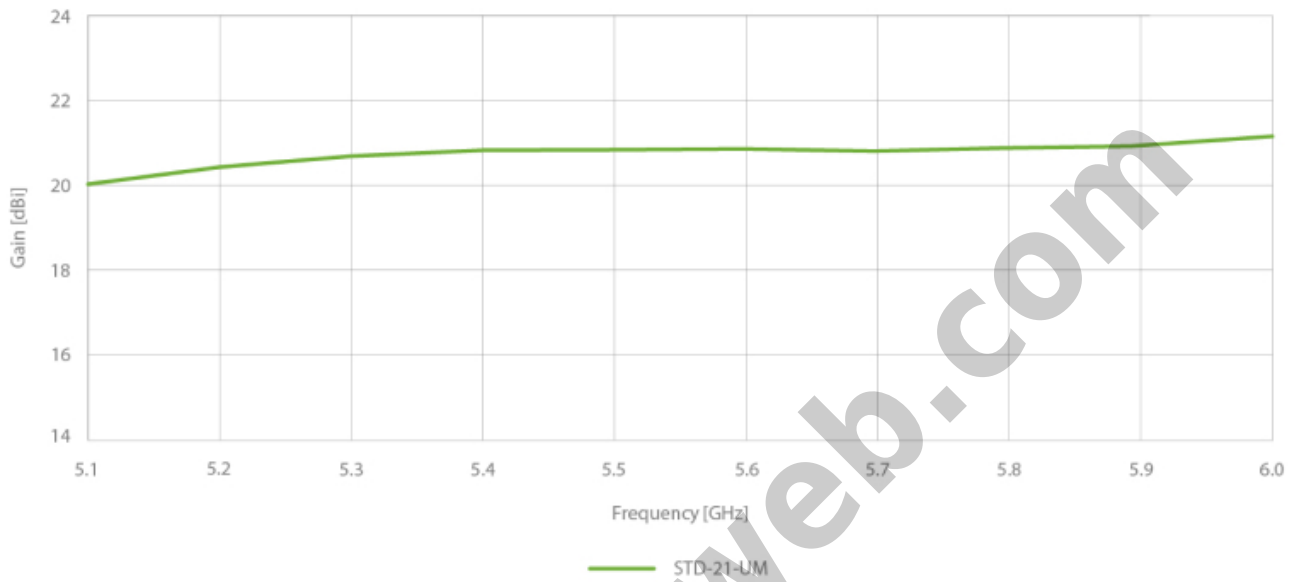

stabil menghasilkan performa lapangan yang andal saat terjadi perubahan kanal radio.

Konektivitas Radio yang Fleksibel

Antena **StarterDish UM** menyediakan koneksi waveguide langsung ke konektor waveguide Ubiquiti Networks dan Mimosa.

StarterAdapter, yang dijual terpisah, memungkinkan konektivitas dengan perangkat radio apa pun yang menggunakan antarmuka koaksial. Adapter ini dilengkapi dengan sepasang konektor RP-SMA dan tidak termasuk dalam paket **StarterDish UM**.