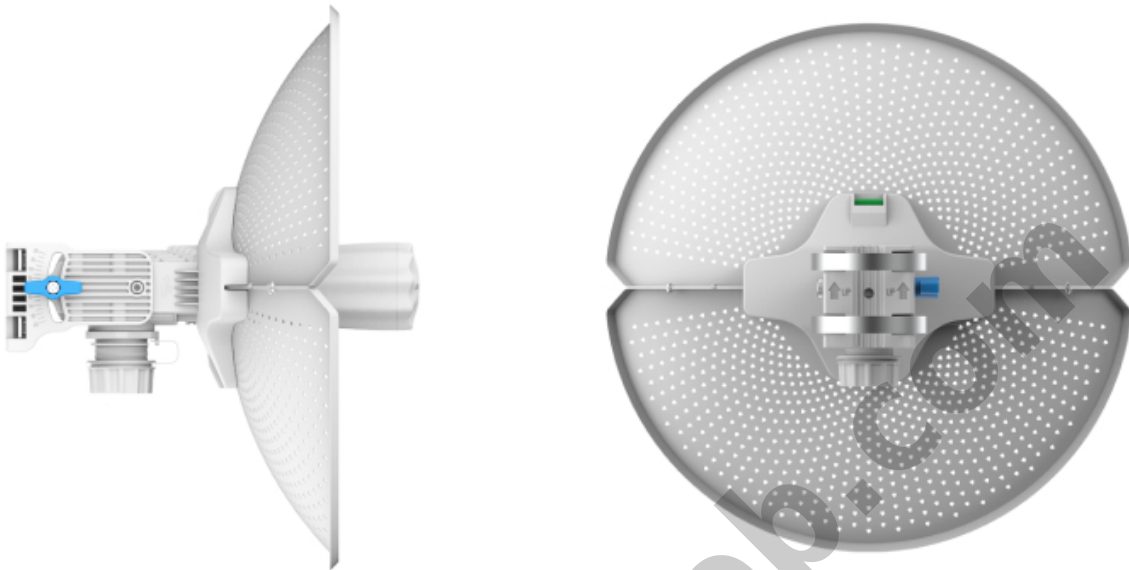

RG-AirMetro460F REYEE CPE 5GHz

Kode : RG-AirMetro460F

Brand : Ruijie - Reye

Jenis : Wireless PTP

Harga : Rp 763.000,00

Ruijie RG-AirMetro460F Ruijie Reye 1x 10/100 Mbps Port with 23 dBi antenna gain.

***Spesifikasi perangkat dijual bisa berbeda dengan yang ditampilkan karena menyesuaikan dengan regulasi di Indonesia.**

Produk ini merupakan produk Fix Price. Pembelian produk tidak dapat menggunakan diskon apapun.

Penawaran Harga Spesial

 08112039555

- PTP Max. 15 km Working Distance
- PTMP Easy Pairing All in 30 sec
- 24 V Passive PoE
- IP65, 6 kV Surge Protection and ± 24 kV ESD against Harsh Environment
- 220.32 km/h (137 mph) Wind Survivability
- All-in-one Cloud Management Simplifies the User Journey

Specification

| | |
|------------------------------|---|
| Model | RG-AirMetro460F |
| Gain | 23 dBi |
| Angle | H: 9°, V: 9° |
| Frequency Range* | Indonesia : 2400-2483.5 MHz, EIRP ≤ 27 dBm 5725-5825 MHz, EIRP ≤ 23 dBm |
| Management Radio | 2.412GHz-2.472GHz |
| Channel Width | 20/40/80MHz |
| Service Ports | 1x 10/100 Mbps |
| Power | 24 V Passive PoE |
| Power Consumption | ≤ 9 W |
| Surge Protection | 6 kV |
| Operating temperature | -40°C - 70°C |
| MTBF | >400.000H |
| IP Rating | IP65 |